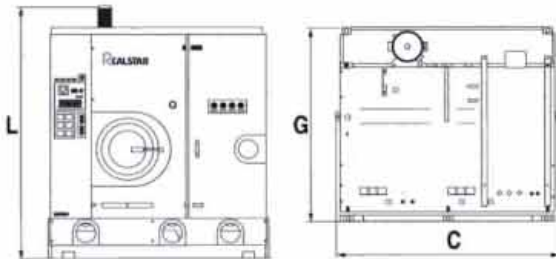

Mシリーズ仕様		M343	M403	M503	M703	M803
ドラム：						
容量	kg	17/19	20/22	25/28	32/35	40/45
容量	1t	340	400	500	644	802
外径	mm	900	1000	1000	1200	1200
奥行	mm	535	510	640	570	710
洗い回転数	rpm	40	33	33	28	28
脱液回転数	rpm	400	340	340	165/340	165/340
ローディングドア径	mm	500	500	500	500	500
タンク：						
1号タンク	1t	110	160	160	240	240
2号タンク	1t	110	160	160	240	240
3号タンク	1t	200	200	200	330	330
蒸留器：						
容量	1t	190	260	260	360	360
ナイロンフィルター：						
容量	1t	110	160	160	200	200
表面積	m²	7.8	11.4	11.4	15.6	15.6
カートリッジフィルター：						
容量	1t	110	160	160	200	200
カートリッジ数	個	4	6	6	8	8
表面積	m²	10.2	15.3	15.3	20.4	20.4
出力：						
出力(電気)	kw	20.7	23.4	23.4	/	/
出力(スチーム)	kw	7.2	8.4	8.4	9.9	9.9
洗い	kw	0.6	0.7	0.7	1.8	1.8
脱液	kw	2.2	3.0	3.0	4.4/6.0	4.4/6.0
ポンプ	kw	0.7	0.7	0.7	1.1	1.1
ファン	kw	2.2	2.2	2.2	2.2	2.2
冷却ユニット	kw	3.7	4.8	4.8	4.8	4.8
エアコンプレッサー	kw	0.3	0.3	0.3	0.3	0.3
ヒーター	kw	6.0	6.0	6.0	/	/
蒸留器ヒーター	kw	7.5	9.0	9.0	/	/
接続部：						
エア	径	1/4"	1/4"	1/4"	1/4"	1/4"
水	径	3/4"	3/4"	3/4"	3/4"	3/4"
スチーム	径	1/2"	1/2"	1/2"	1/2"	1/2"
本体重量：						
乾燥重量	kg	1960	2320	2375	2840	2950
溶剤充填時	kg	2810	3410	3465	4456	4565
動的負荷	kg/m²	1062	1033	1094	1197	1266
寸法：						
A	mm	/	/	/	/	/
B	mm	/	/	/	/	/
C (幅)	mm	2100	2240	2240	2480	2480
D	mm	/	/	/	/	/
E	mm	/	/	/	/	/
F	mm	/	/	/	/	/
G (奥行き)	mm	1562	1752	1752	2037	2037
H	mm	/	/	/	/	/
L (高さ)	mm	2203	2293	2293	2565	2565

仕様、ならびに装備は、予告なく変更することがあります。