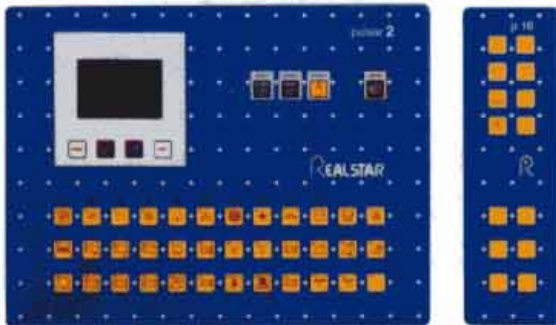

NEW DRY CLEANING MACHINE

「M03」シリーズはパークの大気中放散を防止するために、アドバンスドフィルトレーションシステムおよびエアークリーンシステムに対応します。

マイクロプロセッサ [パルサー3®]